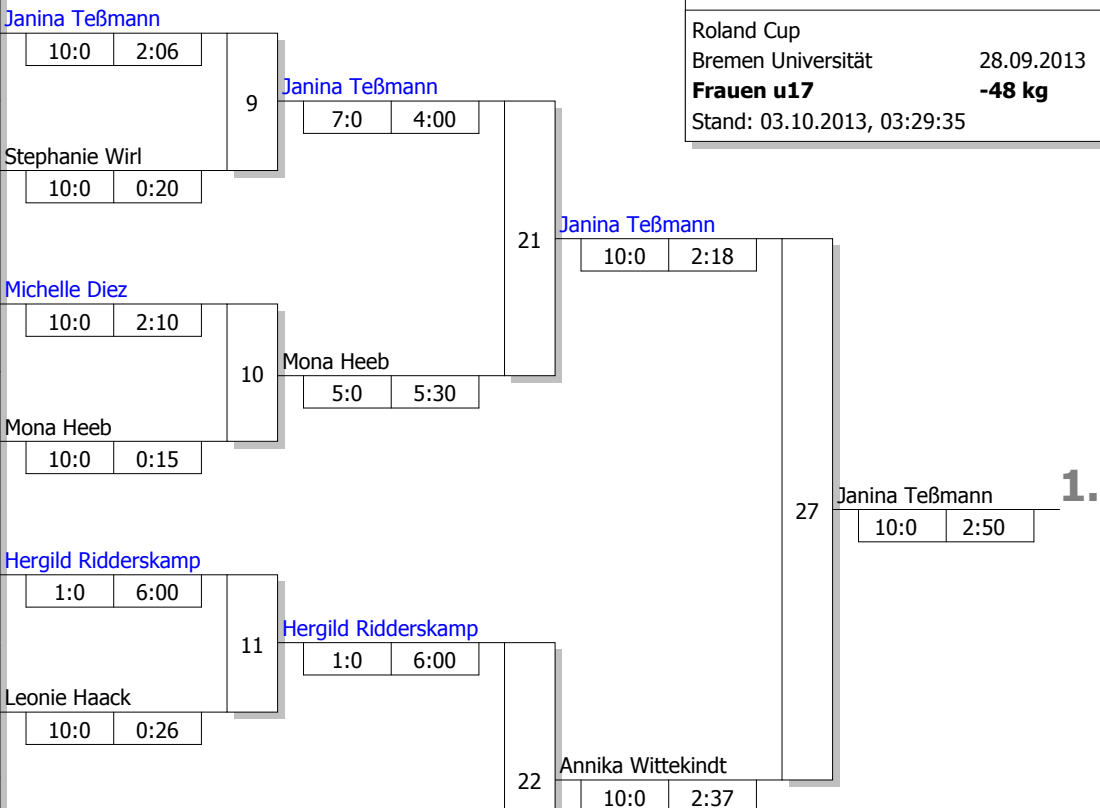

Hauptrunde, Los-Nr.

1	Janina Teßmann Judo-Verband Berlin	BE
9	Chiara Leznar Nordrhein-Westfälischer Judo-VeNW	
5	Stephanie Wirl Judo Crocodiles Osnabrück	NS
13	Johanna Schmidt Thüringer Judo-Verband	TH
3	Michelle Diez Judo-Verband Berlin	BE
11	Hilal Öner Nordrhein-Westfälischer Judo-VeNW	
7	Mona Heeb Nordrhein-Westfälischer Judo-VeNW	
15	Rieke Meyer VfL Germania Leer	NS
2	Hergild Ridderskamp Judo-Verband Berlin	BE
10	Maria Romahn Nordrhein-Westfälischer Judo-VeNW	
6	Leonie Haack Judo-Crocodiles-Hildesheim	NS
14	Annmarie Ihrke USC Magdeburg	ST
4	Luisa Horn Judo-Verband Berlin	BE
12	Annika Wittekindt MTV 1862 e.V. Vorsfelde	NS
8	Anna Schmidt Nordrhein-Westfälischer Judo-VeNW	
16		

Doppel-KO-System 16 mit 15 TN
 Roland Cup
 Bremen Universität 28.09.2013
Frauen u17 -48 kg
 Stand: 03.10.2013, 03:29:35

Ergebnis

1.	Janina Teßmann	Judo-Verband Berlin	BE
2.	Annika Wittekindt	MTV 1862 e.V. Vorsfelde	NS
3.	Leonie Haack	Judo-Crocodiles-Hildeshei	NS
3.	Hergild Ridderskamp	Judo-Verband Berlin	BE
5.	Mona Heeb	Nordrhein-Westfälischer J	NW
5.	Stephanie Wirl	Judo Crocodiles Osnabrück	NS
7.	Rieke Meyer	VfL Germania Leer	NS
7.	Michelle Diez	Judo-Verband Berlin	BE

Trostrunde, Verlierer aus Kampf